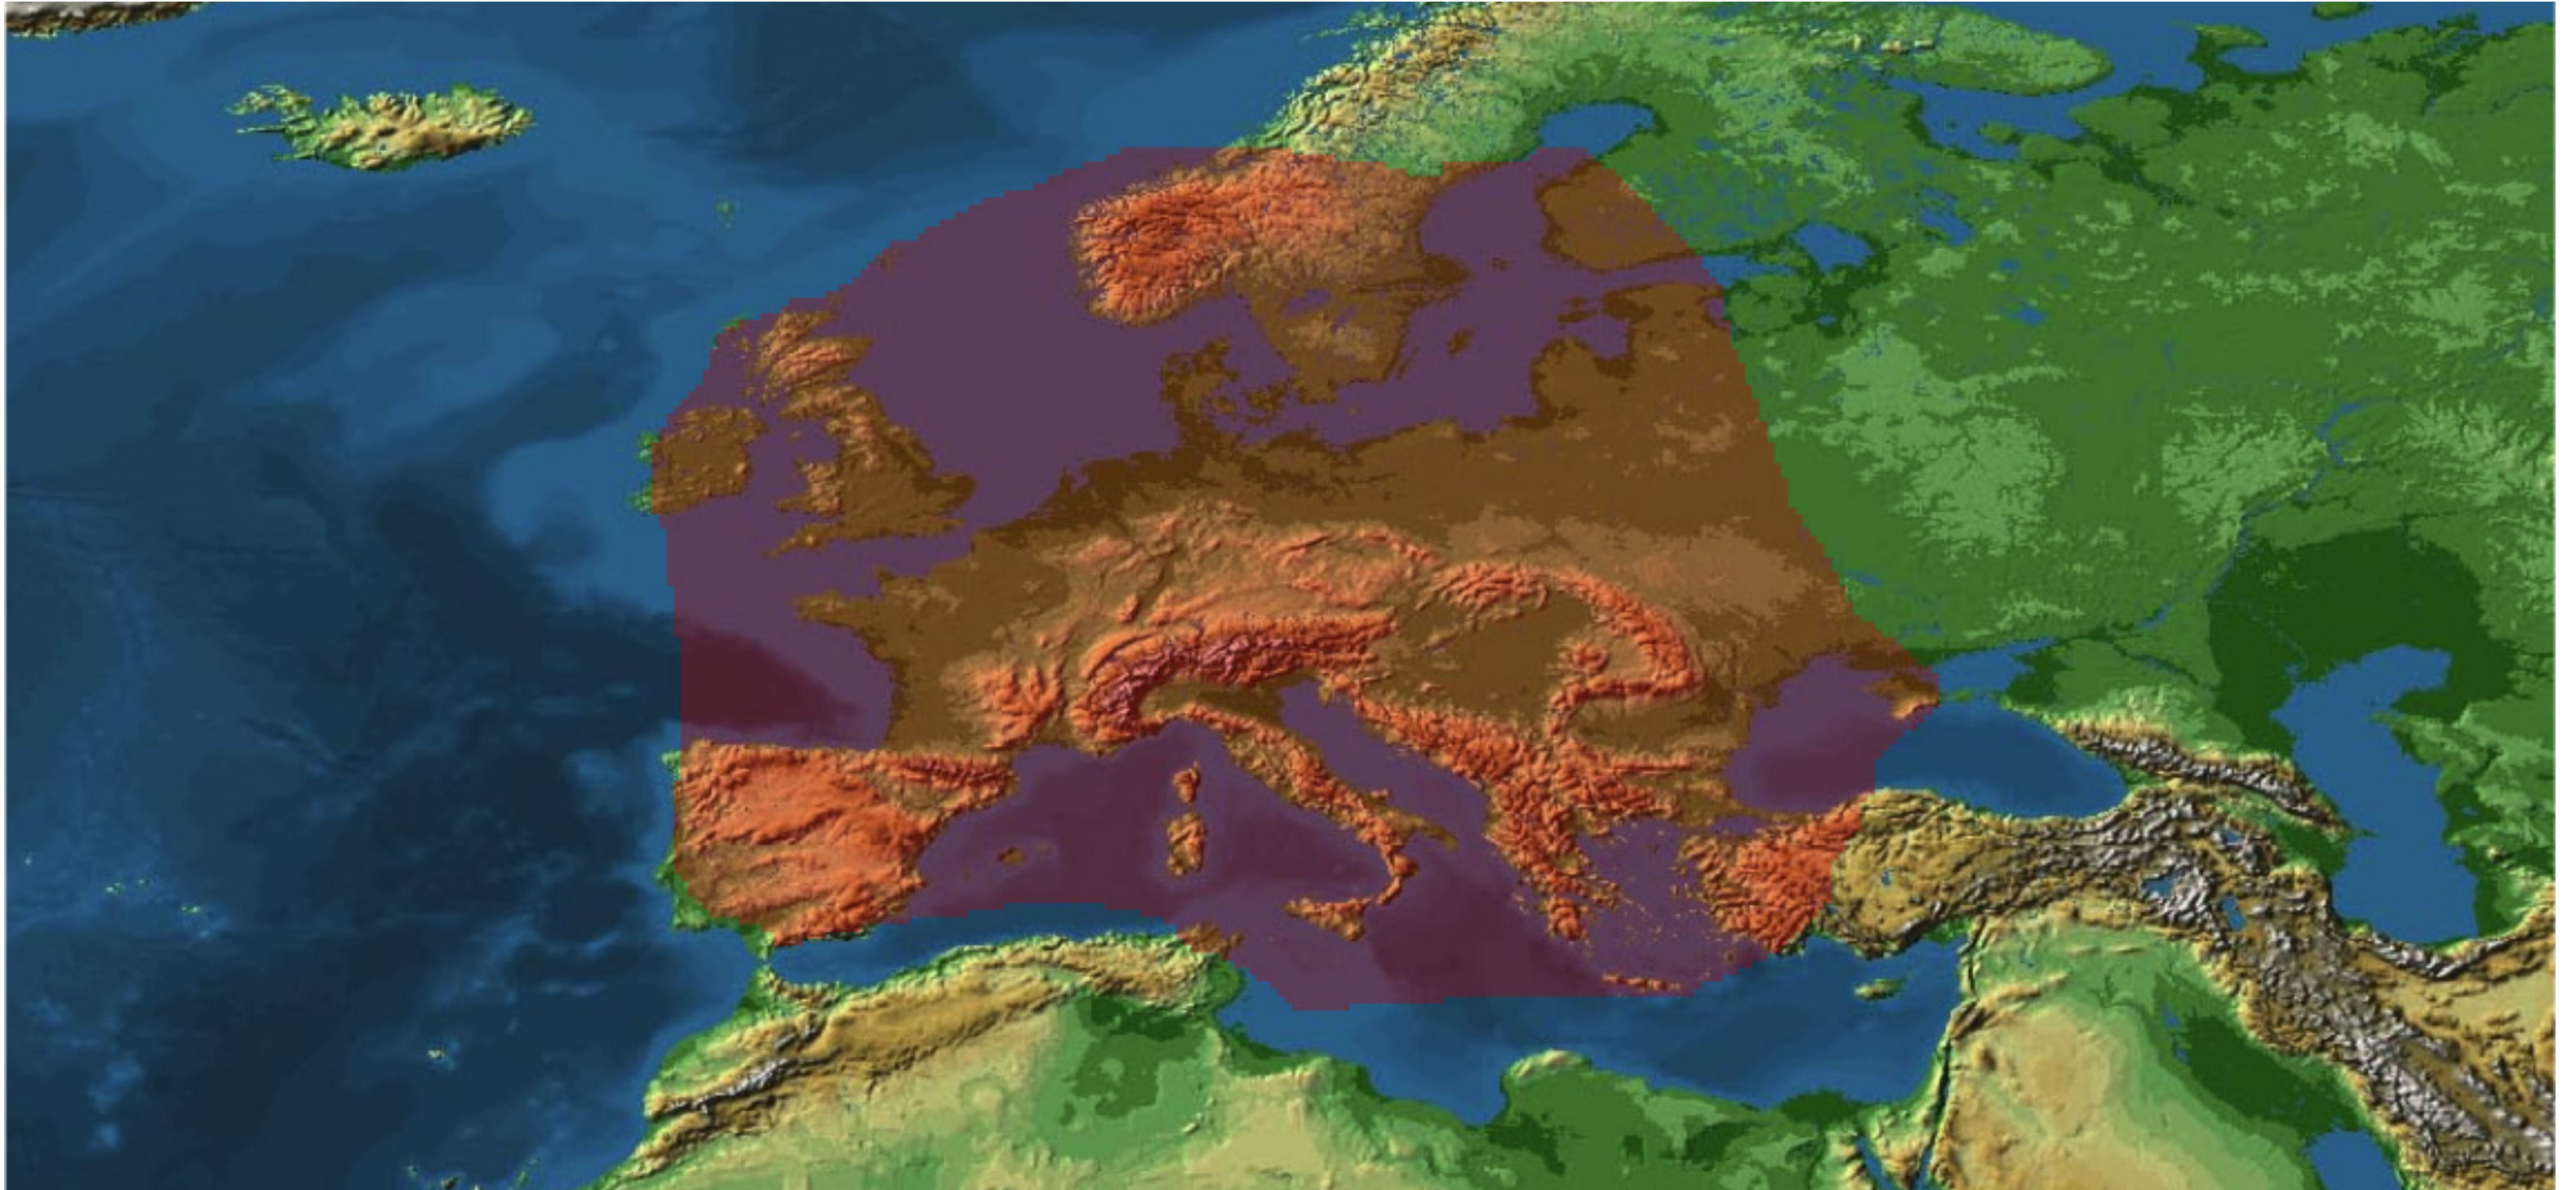

Hotbird RDUI