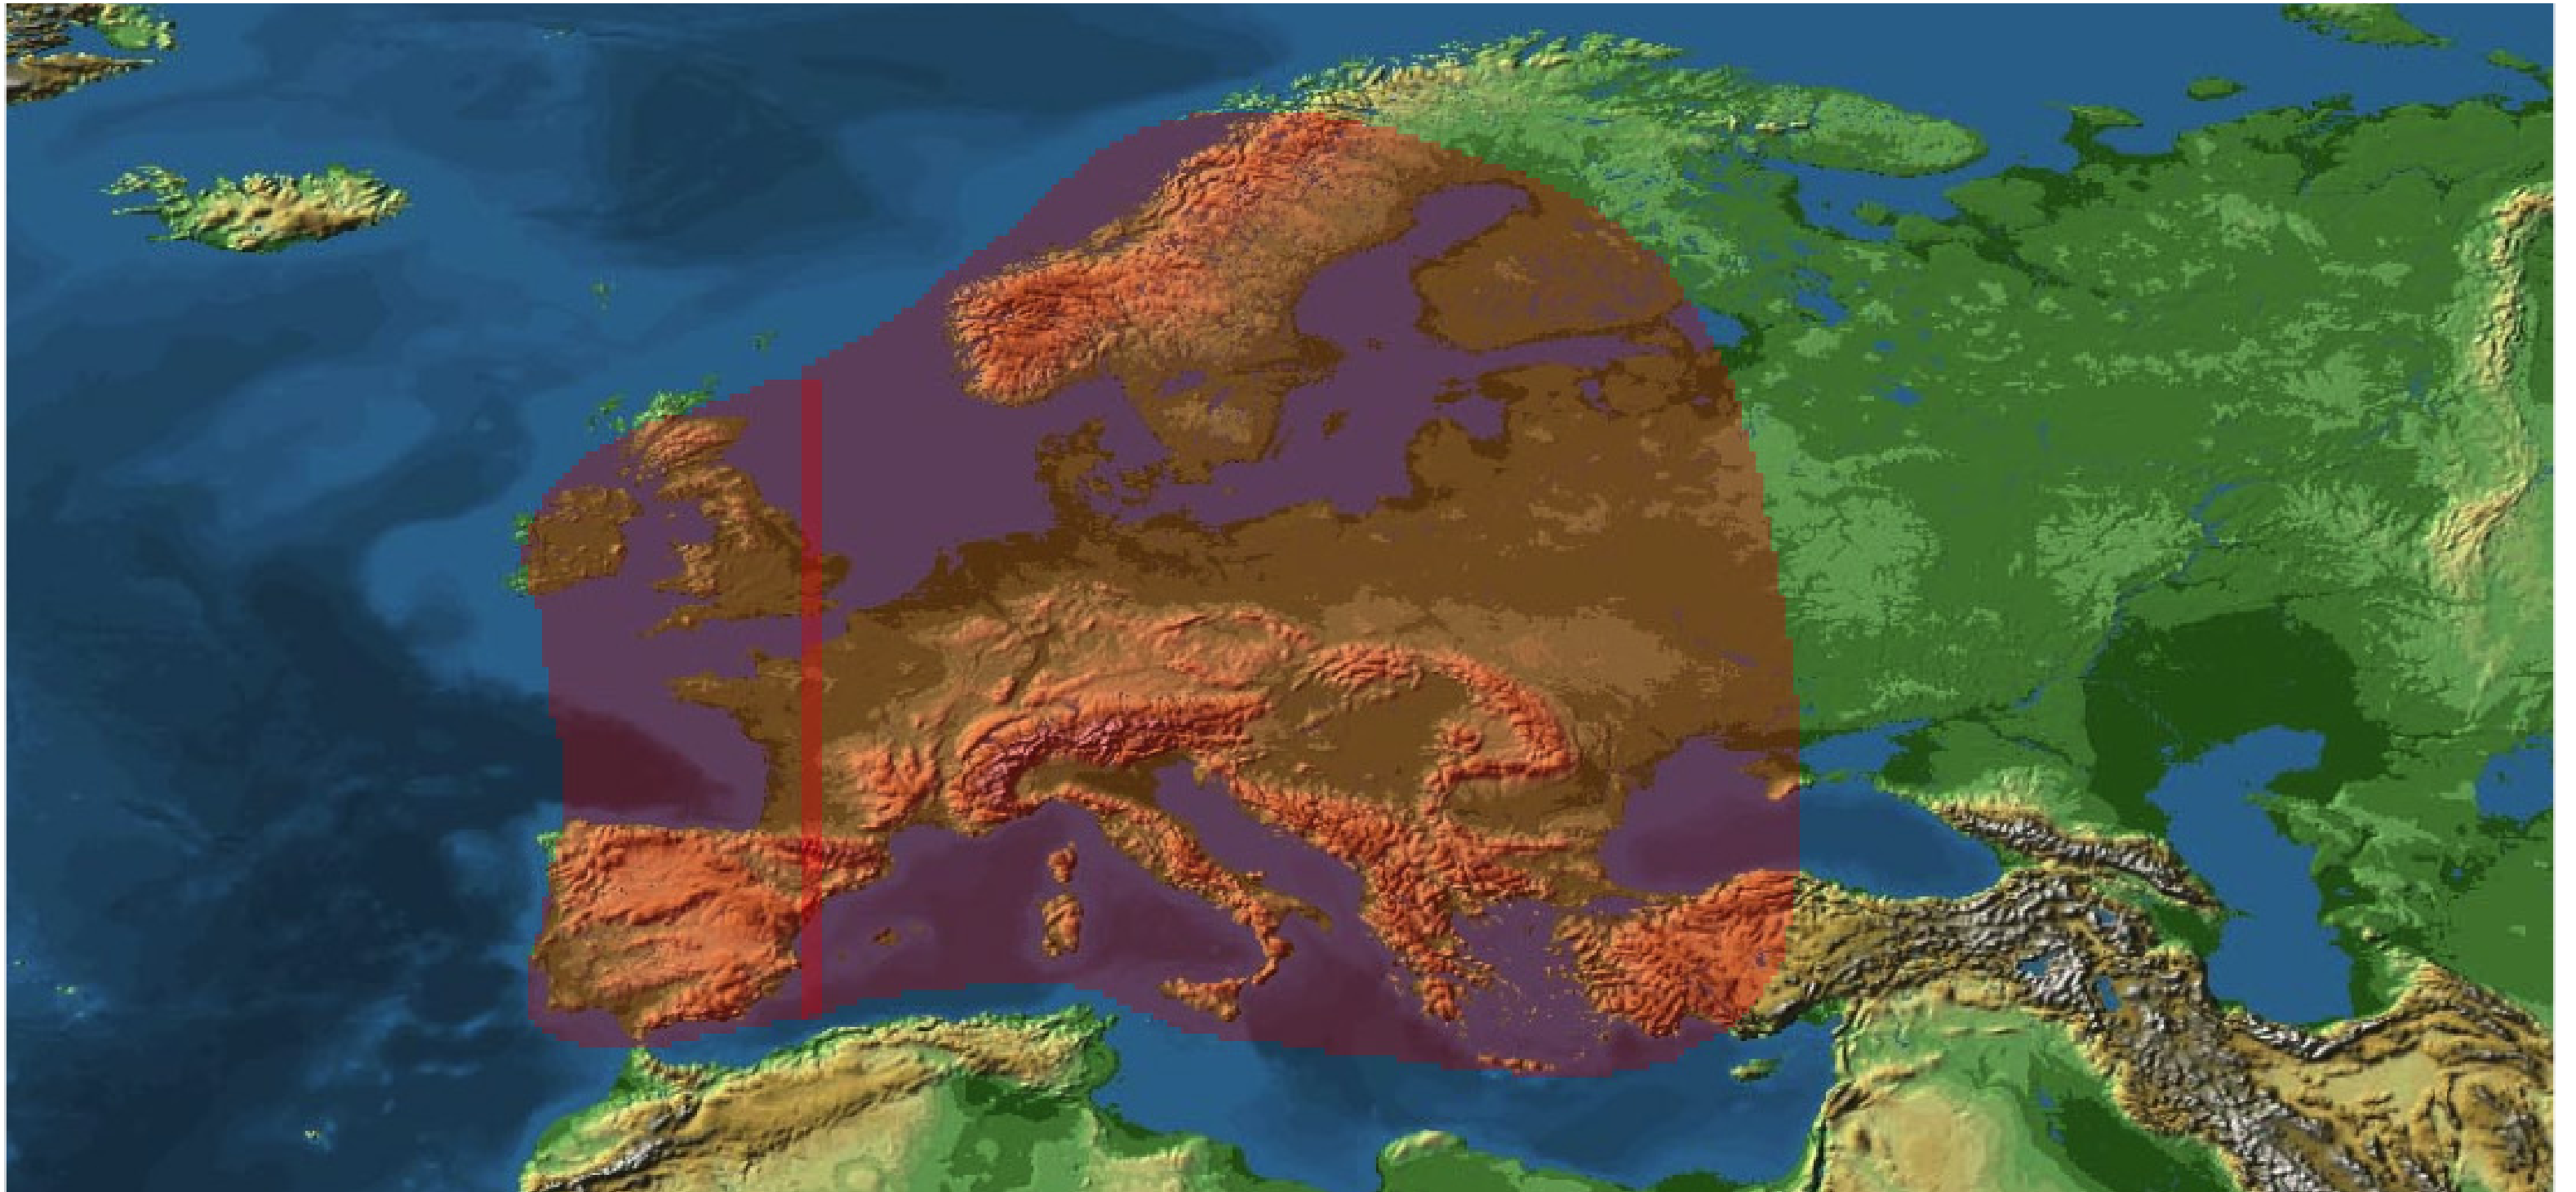

Hotbird RDU